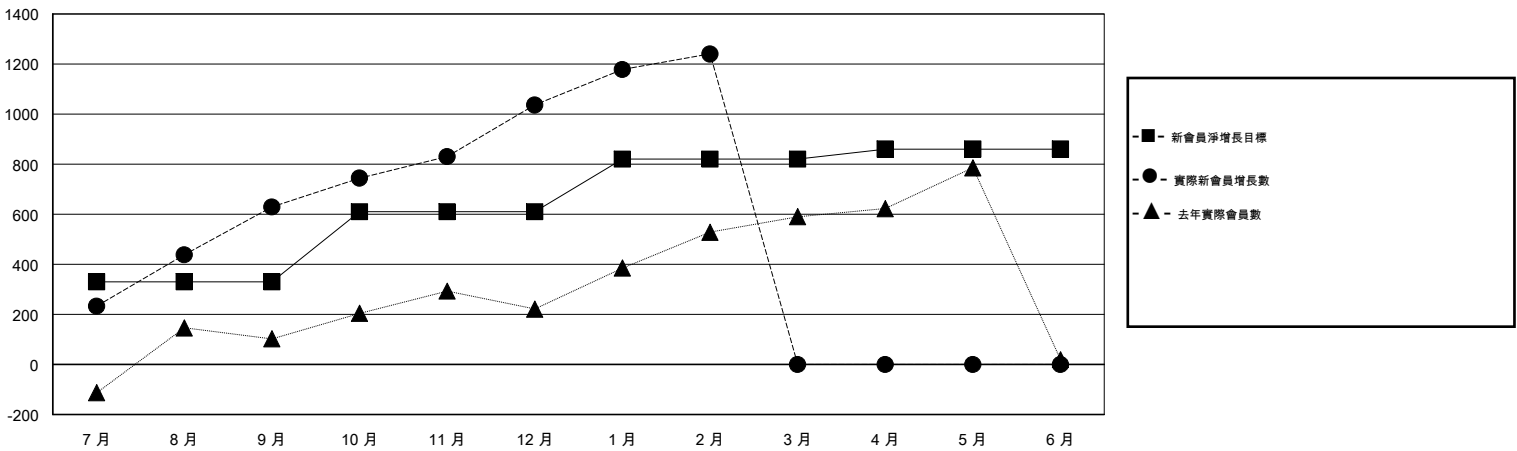

# MONTHLY MEMBERSHIP PROGRESS REPORT

District 386

Results as of: 2/28/2017

GMT: ZE RAN SU

地點 CHINA

GMT憲章區

分會			
成果 2016-2017			
季	新分會目標	新會	會員流失的分會
7月/8月/9月	10	8	7
10月/11月/12月	3	10	1
1月/2月/3月	3	4	1
4月/5月/6月	4	0	0

位會員@每位須繳			
成果 2016-2017			
季	新會員淨增長目標 (不含復籍或轉會)	實際新會員增長數 (不含復籍或轉會)	實際退會會員 (包括轉會)
7月/8月/9月	330	711	82
10月/11月/12月	280	469	62
1月/2月/3月	210	258	54
4月/5月/6月	40	0	0

目標與實際新會累積

目標和實際會員累積

已取消的分會: 9	131 CLUBS OF 152 增添1位或以上的新會員	性別分佈
放棄的會員		男 2,904 (56.55%)
過世 0		女 2,231 (43.45%)
分會已取消 0	<a href="#">點擊這裡取得累計會員數據</a>	總計家庭單位會員數 366
其他 198		支付減半會費的家庭會員 186
總計 198		