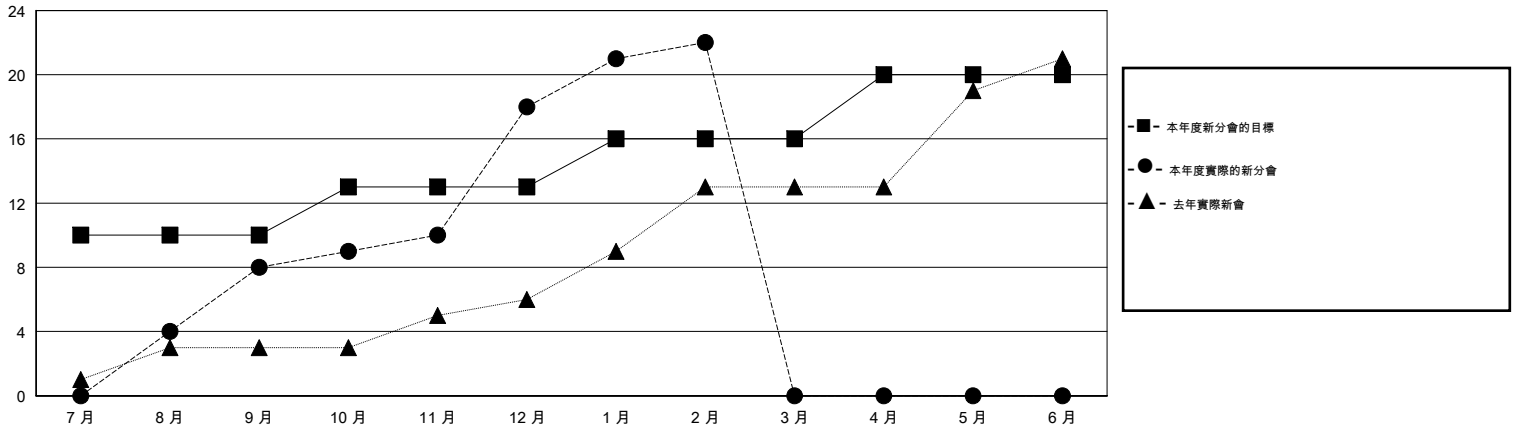

# MONTHLY MEMBERSHIP PROGRESS REPORT

District 386

Results as of: 2/28/2017

GMT: ZE RAN SU

地點 CHINA

GMT憲章區

分會			
成果 2016-2017			
季	新分會目標	新會	會員流失的分會
7月/8月/9月	10	8	7
10月/11月/12月	3	10	1
1月/2月/3月	3	4	1
4月/5月/6月	4	0	0

位會員@每位須繳			
成果 2016-2017			
季	新會員淨增長目標 (不含復籍或轉會)	實際新會員增長數 (不含復籍或轉會)	實際退會會員 (包括轉會)
7月/8月/9月	330	711	82
10月/11月/12月	280	469	62
1月/2月/3月	210	258	54
4月/5月/6月	40	0	0

目標與實際新會累積

目標和實際會員累積

已取消的分會: 9	131 CLUBS OF 152 增添1位或以上的新會員	性別分佈
放棄的會員		男 2,904 (56.55%)
過世 0		女 2,231 (43.45%)
分會已取消 0	<a href="#">點擊這裡取得累計會員數據</a>	總計家庭單位會員數 366
其他 198		支付減半會費的家庭會員 186
總計 198		